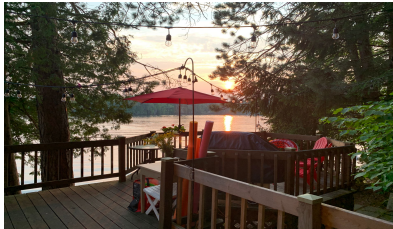

Fiche détaillée

22/10/2024

Identification de l'unité de location:

Dossier:	B110
Permis:	V.D
Ville:	St-André Avellin
Étage:	Aucun
Mobilier:	Meublé
Âge approx.:	0
Piscine:	Non
Spa:	Non

Note:

Vu à couper le souffle au bord du la Simonet